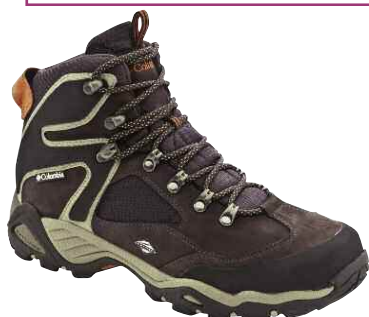

Μποτάκια Columbia - Pole Creek Omni-Tech

Το Pole Creek Omni-Tech τα καταφέρνει παντού και κάτω από οποιοδήποτε συνθήκες. Ιδανικό για μικρές ή μεγάλες πεζοπορίες και αποδράσεις στο βουνό είναι ένα κλασικό hiking μποτάκι με αθλητικές λεπτομέρειες. Είναι ελαφρύ με μεγάλη αντοχή και μοναδική απόδοση στα δύσκολα. Με αδιάβροχη και αναπνεύσιμη μεμβράνη Omni-Tech διατηρεί το πόδι στεγνό επιτρέποντάς του όμως να αναπνέει για να μη νιώσετε ποτέ βαριά τα βήματά σας. Με διπλής πυκνότητας πάτο EVA και μεσοσόλα Techlite προσφέρει μέγιστη αντικραδασμική προστασία και στήριξη καθώς κινείστε σε δύσκολα και ανώμαλα ορεινά μονοπάτια.

Αποκλειστικός αντιπρόσωπος ΞΑΚΟ ΑΕ, τηλ. 210 8160100.